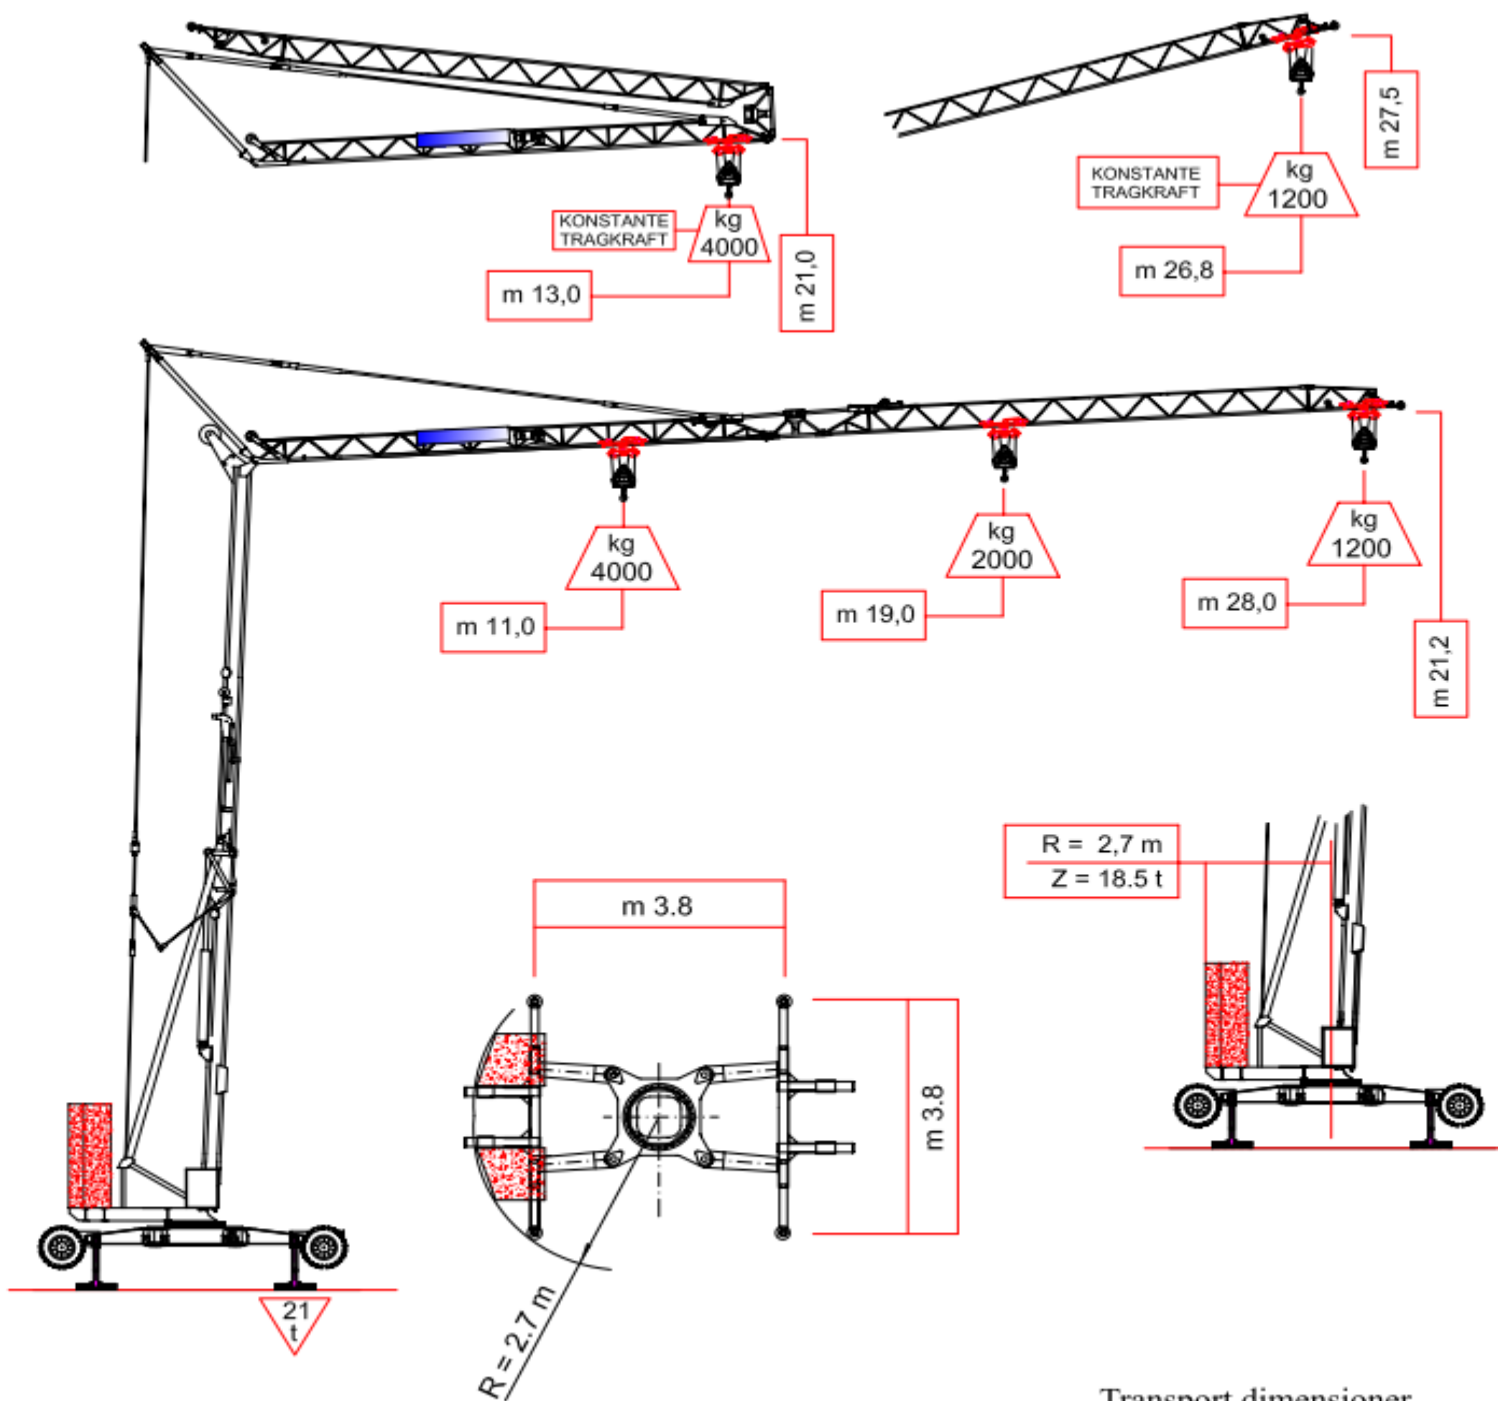

H.4-28 HEMI

Transport dimensioner
(L- B- H): 13,3- 2,9- 3,3m
Total vægt 35.000 kg.

Hydraulisk selv monterende tårnkran (hejse klar på 15 minutter)
Selv forsyvende med lydløs 50k VA generator.
4x4 fremdrift drejer på begge aksler (krabbe styring)