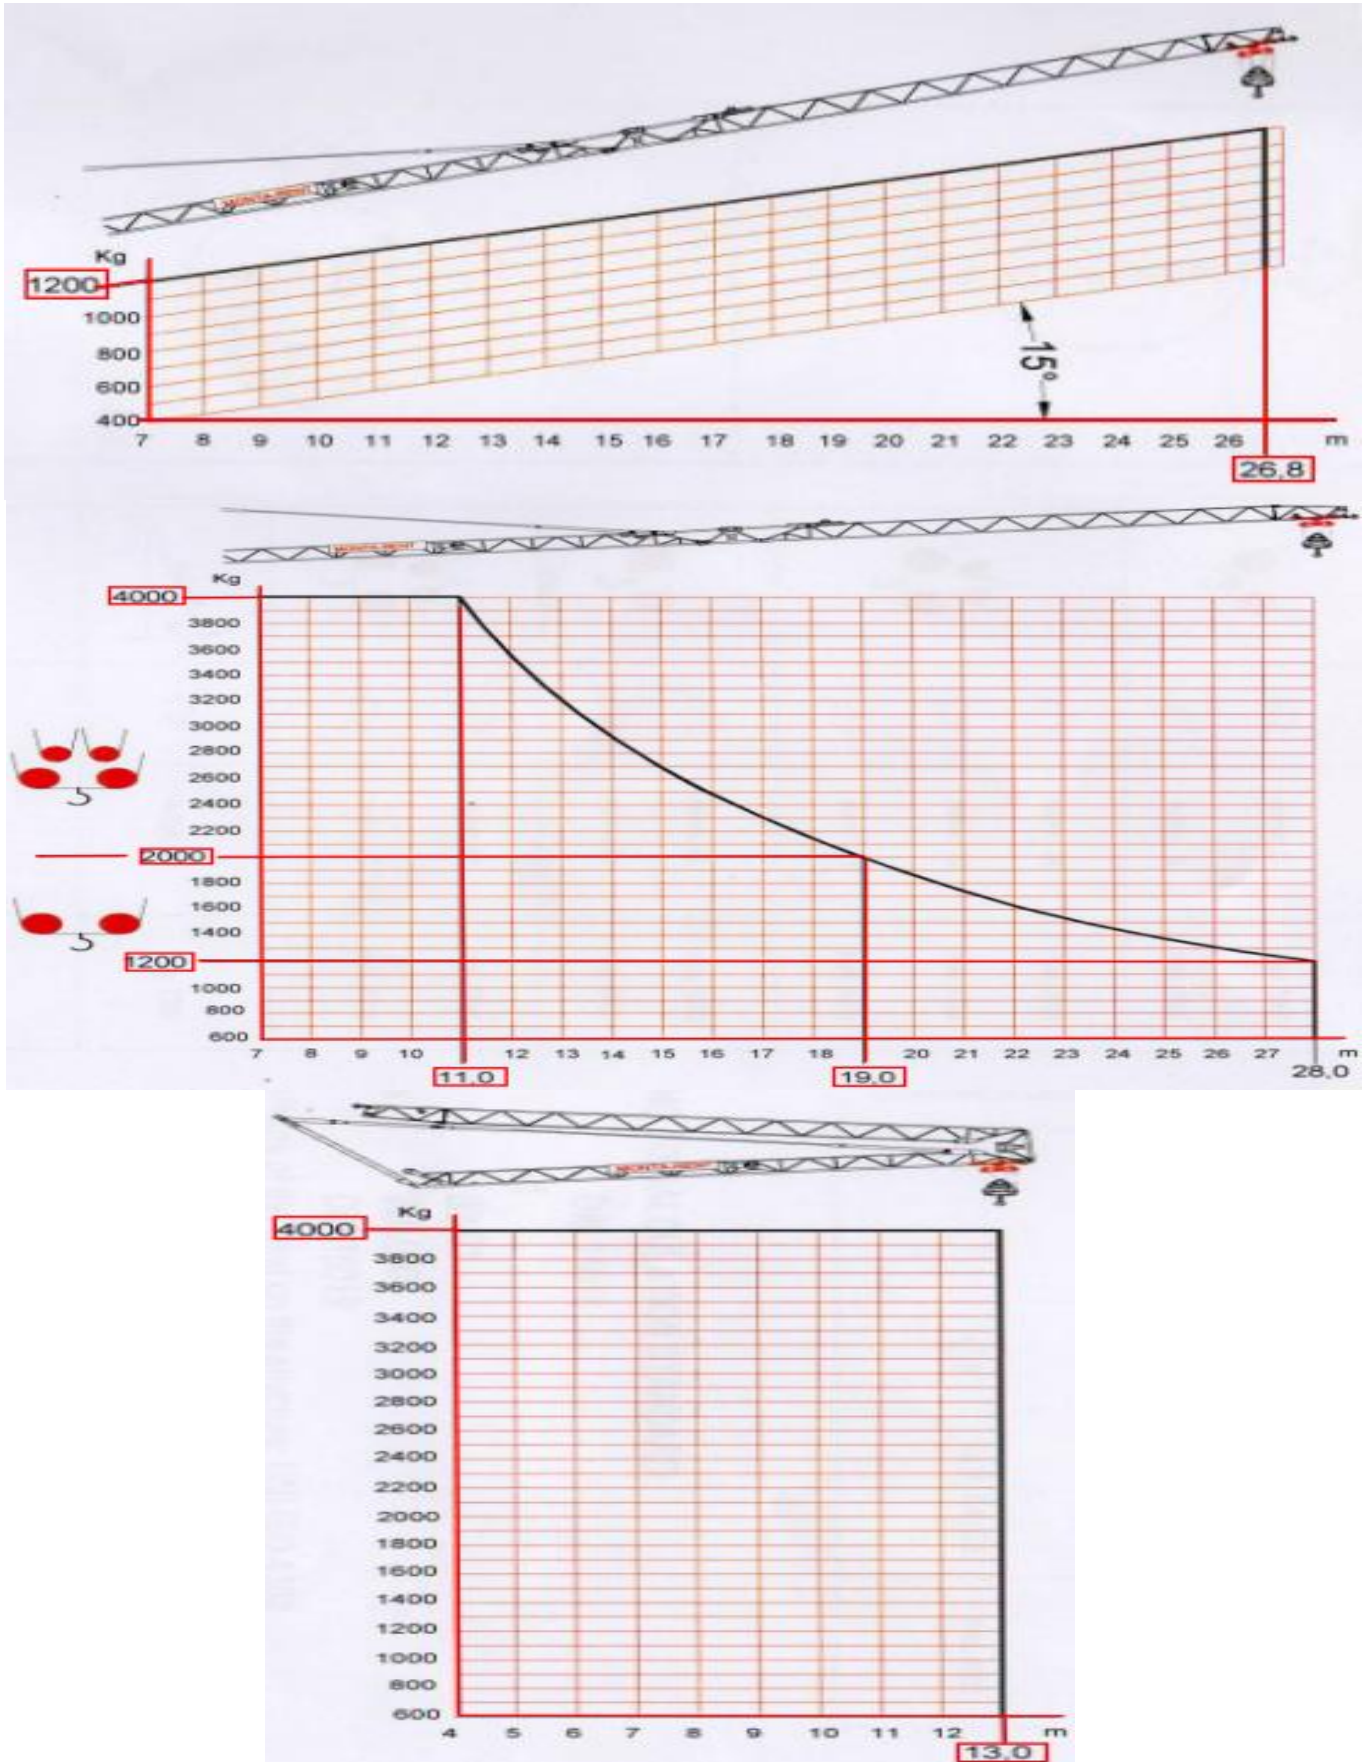

H.4-28 HEMI

HEMI Kraner
Pile Allé 37
2000 Frederiksberg

HEMI Danmark