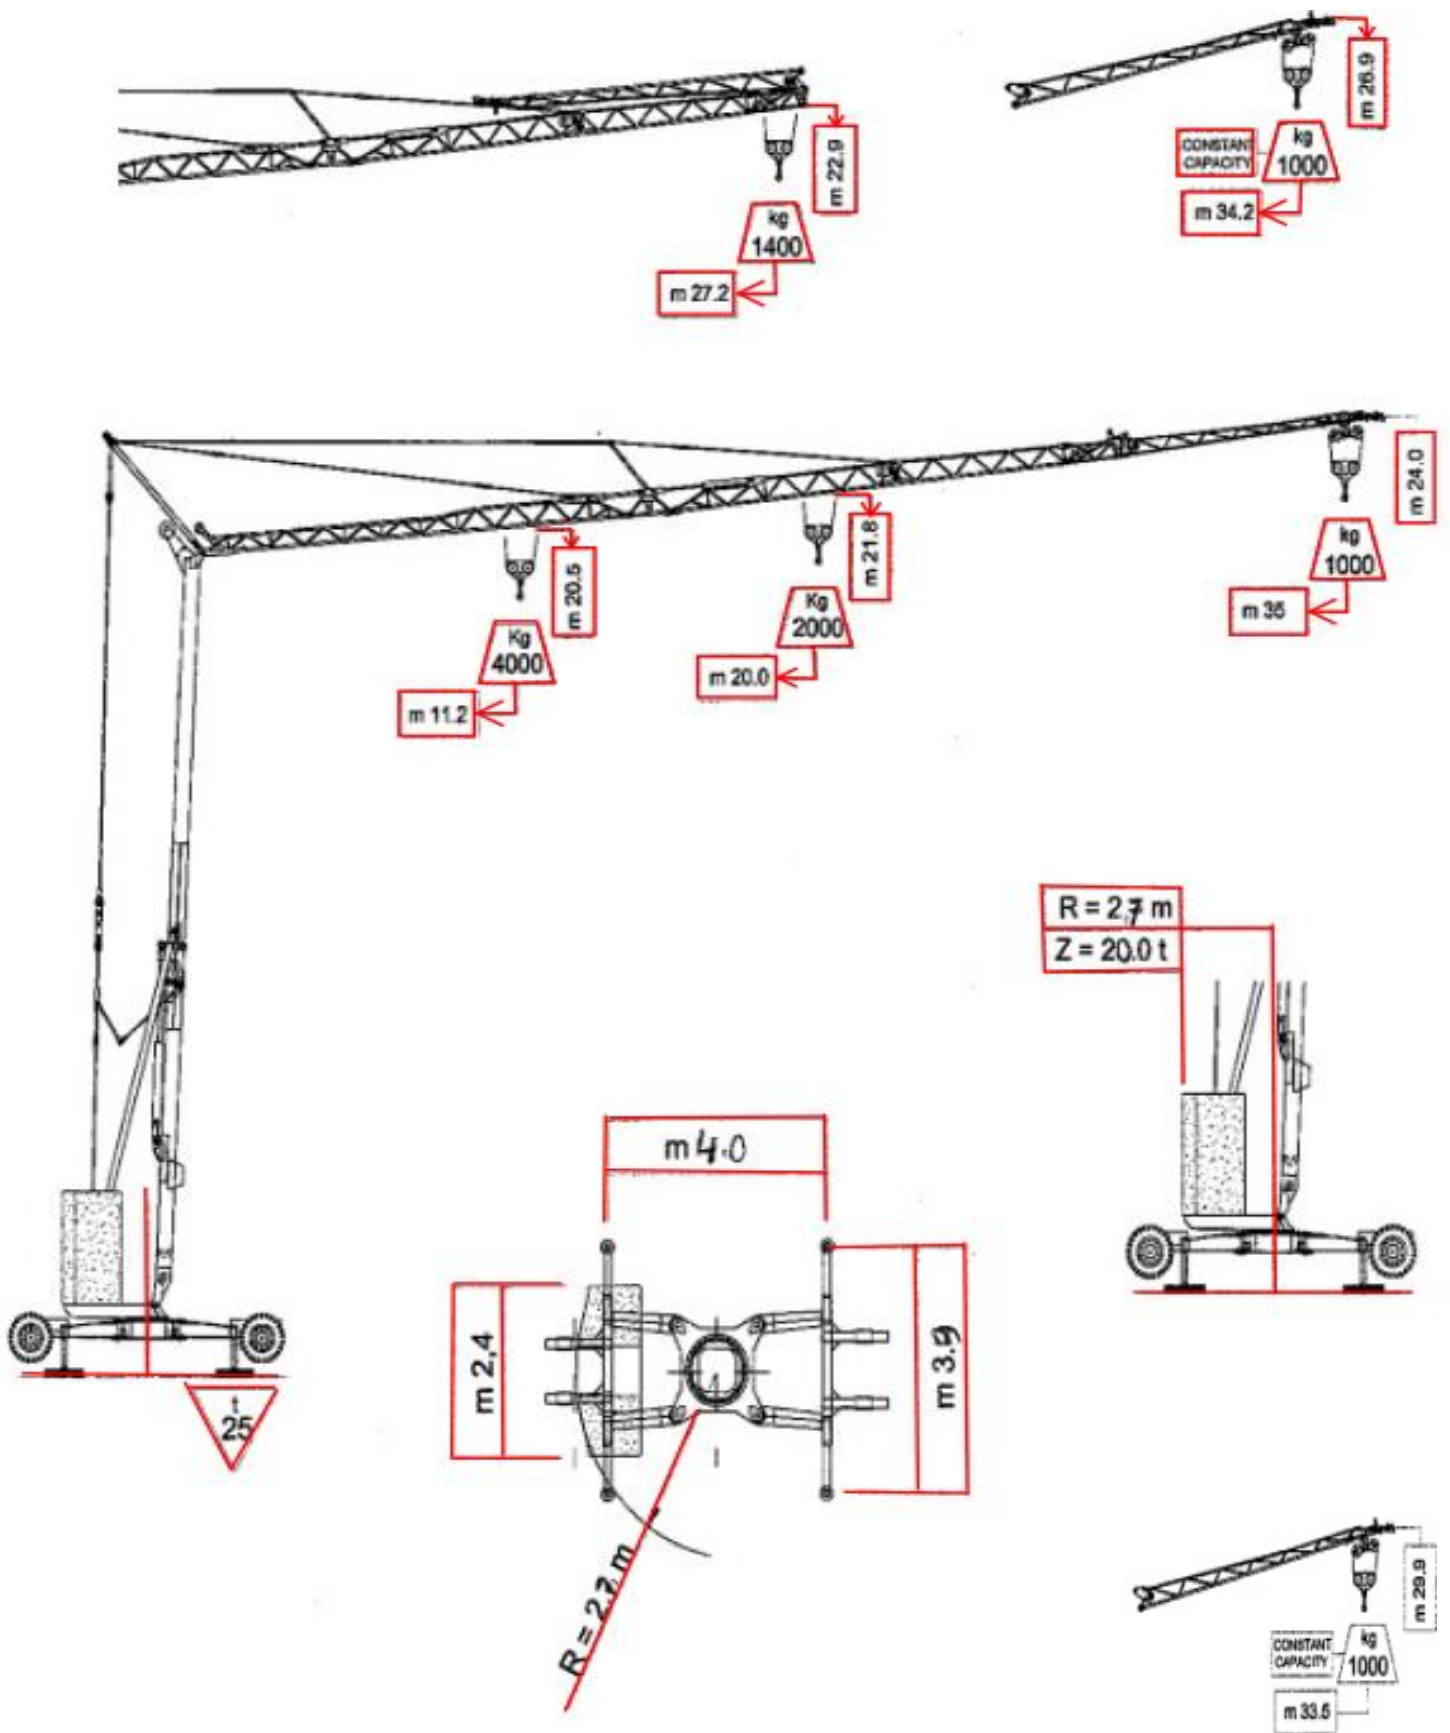

H.4-35 HEMI

HEMI Kraner
Pile Allé 37
2000 Frederiksberg

HEMI Danmark