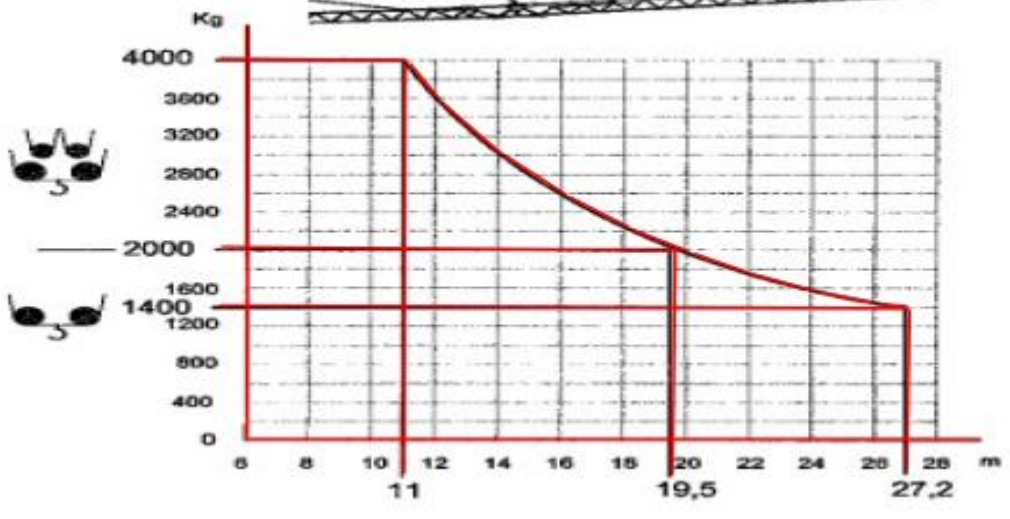

H.4-35 HEMI

HEMI Kraner
 Pile Allé 37
 2000 Frederiksberg

HEMI Danmark