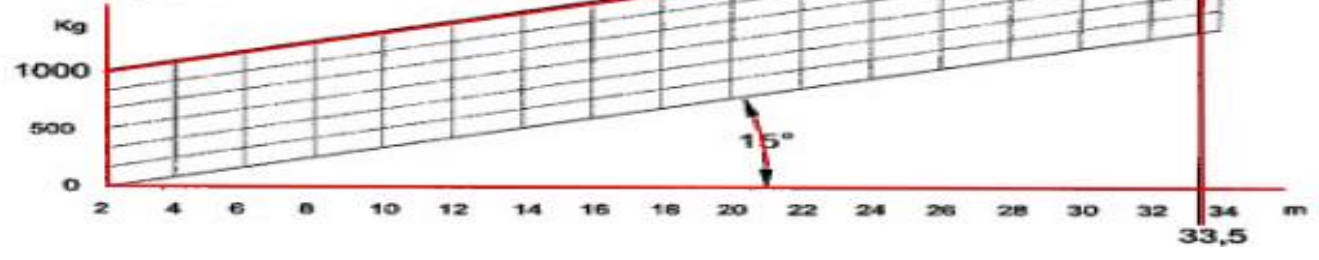

H.4-35 HEMI

HEMI Kraner
 Pile Allé 37
 2000 Frederiksberg

HEMI Danmark