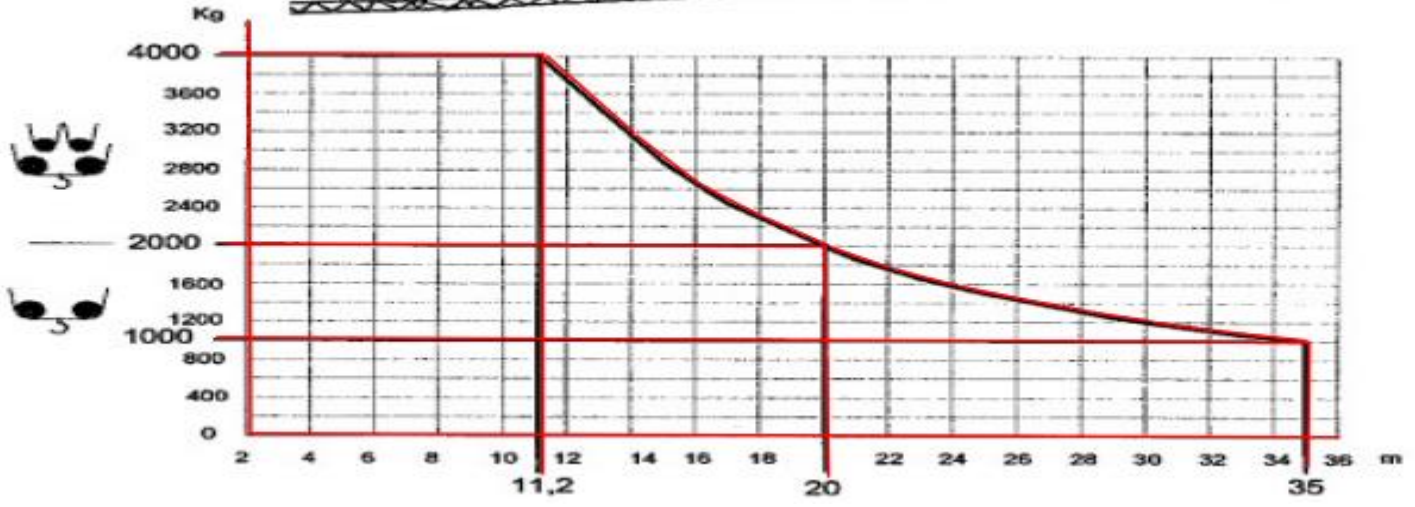

H.4-35 HEMI

HEMI Kraner
 Pile Allé 37
 2000 Frederiksberg

HEMI Danmark